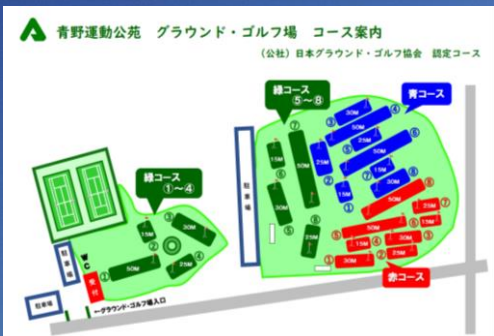

芝のプロフェッショナルが手掛けた**天然芝**グラウンド・ゴルフ 3コース

グラウンド・ゴルフプラン

JGGA 認定コース 第401号

要予約:1週間前までにご予約をお願い致します。

お食事・ご宿泊は、アオノスポーツホテルにてご準備いたします。

A 昼食プラン

お一人様(税込) **3,500円**

- ①グラウンド・ゴルフ 1日まわり放題
- ②ご入浴(バスタオル・フェイスタオル貸し出し)
- ③お食事(松花堂弁当付き)

※写真はイメージです。
お食事内容は季節によって変更させていただきます場合がございます。
④15名様以上無料送迎付き
※送迎場所は、下記地域に限らせていただきます。

※送迎地域は、加西市・加東市・西脇市・小野市・神崎郡・多可郡に限ります。※料理内容は、季節により変更させていただきます場合がございます。
※送迎場所は、1ヶ所に限定させていただきます。
※満車の場合は、お断りさせていただきます。

B ご宴会プラン

お一人様(税込) **5,000円**

- ①グラウンド・ゴルフ 1日まわり放題
- ②ご入浴(バスタオル・フェイスタオル貸し出し)
- ③ご宴会(青野御膳付き)

※写真はイメージです。
お食事内容は季節によって変更させていただきます場合がございます。
④15名様以上無料送迎付き
※送迎場所は、下記地域に限らせていただきます。

C 平日ご宿泊プラン

お一人様(税込) **12,800円**

- ①グラウンド・ゴルフ 2日まわり放題
- ②ご入浴(バスタオル・フェイスタオル貸し出し)
※お帰りの際にも入浴ok!
- ③ご宴会(青野御膳付き)
※夕食・朝食・昼食(3食付き)プラン!

※写真はイメージです。
お食事内容は季節によって変更させていただきます場合がございます。
④ご宿泊(ホテルタイプ・コテージタイプがございます)
⑤15名様以上無料送迎付き
※送迎場所は、下記地域に限らせていただきます。

※送迎地域は、加西市・加東市・西脇市・小野市・神崎郡・多可郡に限ります。※料理内容は、季節により変更させていただきます場合がございます。
※送迎場所は、1ヶ所に限定させていただきます。
※満車の場合は、お断りさせていただきます。