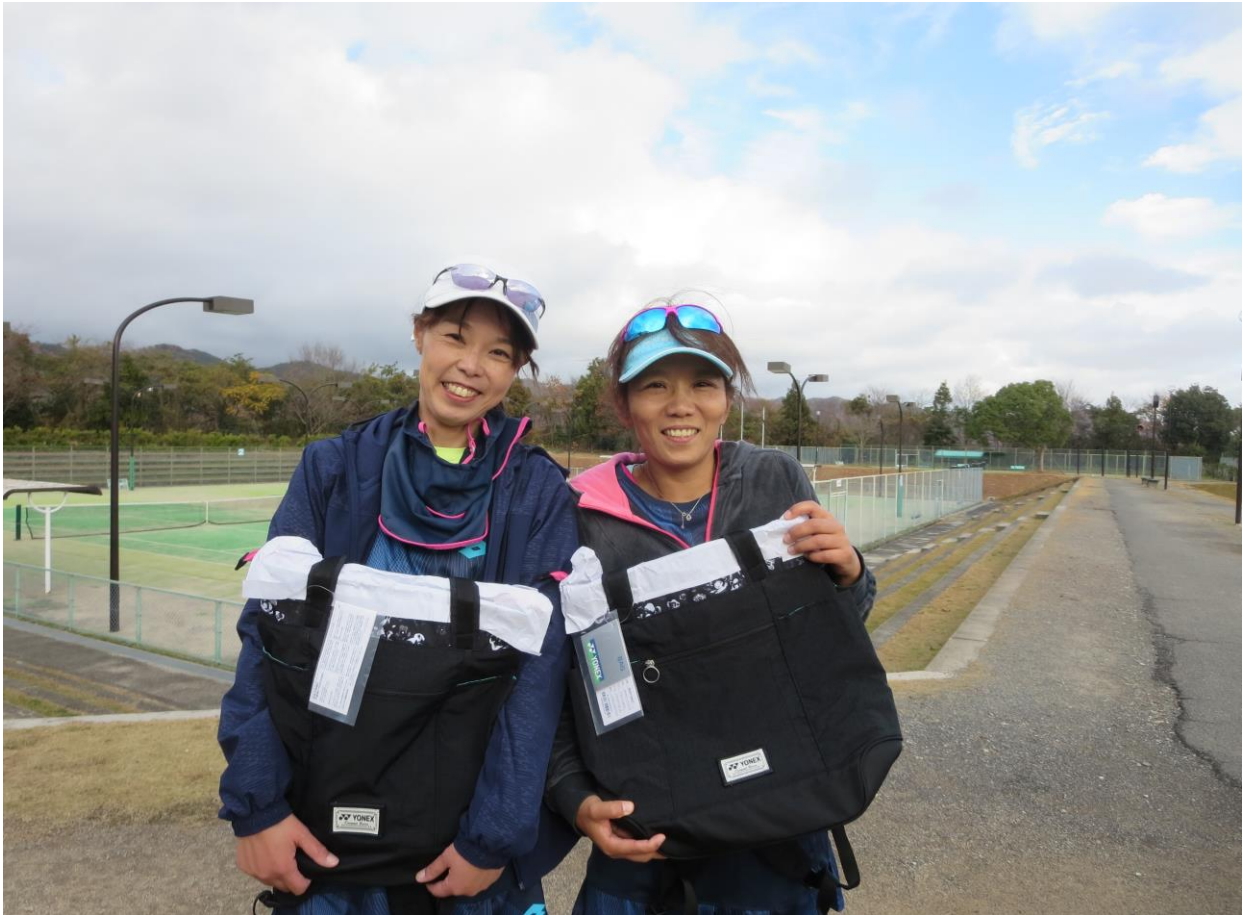

レディースマンスリーBC級 優勝

2018年12月5日

選手①

宮路 知子

選手

所属

Tasu-club

選手②

渡部 裕子

選手

所属

C&D

優勝コメント

**心配していた雨もなく、思ったほど寒くもなく、楽しく5試合できました!!
ペアの好プレーがいい刺激になり、勝利につながりました。
2人の力で勝ちとった優勝だと実感しています。**