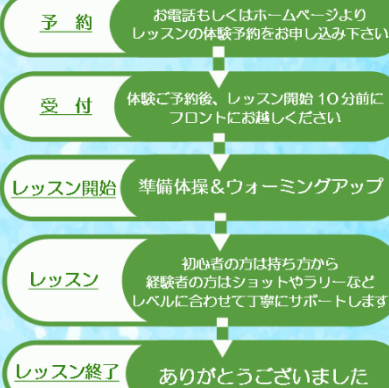

AONO TENNIS SCHOOL

summer  
サマー  
CAMPAIGN  
キャンペーン

さらに！  
ラケット or バッグ  
プレゼント &

入会金 0円

レッスン料7月分

半額

※登録料 2,200 円別途必要です

体験レッスン

無料

経験・未経験問わず

体験大歓迎！

ラケット・シューズの無料レンタルあり

手ぶら  
OK!

アオノテニスクラブ 体験の申し込み・お問い合わせは  
アオノテニススクール 0790-45-1845

〒675-2404 加西市油谷町 639-3 <https://www.aonoundoukouen.com>

## 体験レッスンの流れ